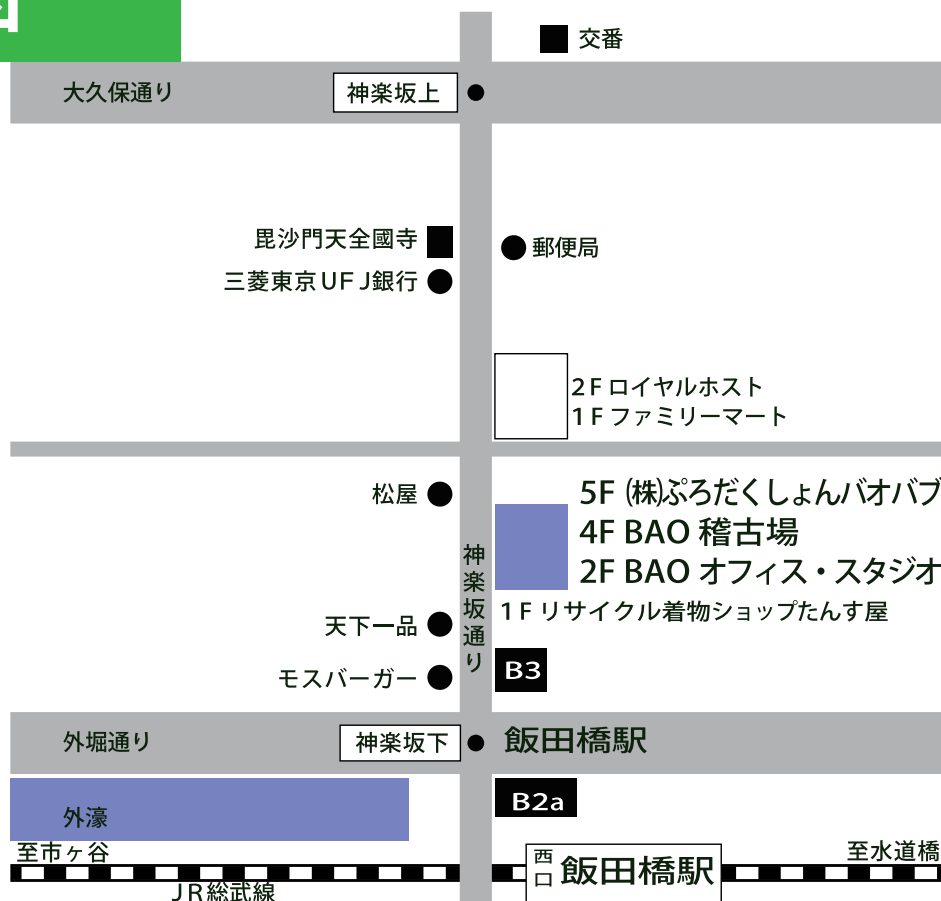

TEL・FAX 03-5261-8681

URL:<http://www.pro-baobab.jp/bao/>

JR総武線飯田橋駅西口または、

地下鉄有楽町線・南北線・東西線・大江戸線飯田橋駅

神楽坂下 B 3 出口より徒歩1分

地図

(株)ぷろだくしょんバオバブ附属養成所BAO

〒 162-0825 東京都新宿区神楽坂2-12 神楽坂ビルディング2F・4F
TEL・FAX 03-5261-8681 URL:<http://www.pro-baobab.jp/bao/>