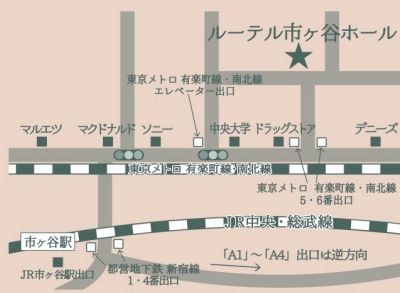

ルーテル市ヶ谷ホール
〒162-0842 東京都新宿区市谷砂土原町1丁目1

お問い合わせ
メール ticket.polan1010@gmail.com
電話 070-8365-0905 (制作 山田)

ボランの会 公式HP
<https://polan1010.com>
公演ページ
<https://polan1010.com/livesession_2024/>

演出: 彩木香里
演出助手: 植松りか
オリジナル演出: 窪田壮史
照明: 石井高彦 (ICONICS)
照明助手: 坂巻たまみ
イラスト: 日下明
デザイン: 上丘ミオ
衣裳: 榊登司子
音声ガイド: 株式会社音声ガイド
字幕: 鈴木太二 山田よう
字幕監修: 廣川麻子
字幕OP: 飯野桂
制作: 堀川砂織 山田よう 野崎美樹
票券: 小寺麻未
広報協力・記録執筆: 大堀久美子
手話通訳: 小松智美 吉田亜紀 清田真見

主催 ものがたりグループ☆ボランの会
協力 NPO法人シアター・アクセシビリティ・ネットワーク(TA-net)
株式会社音声ガイド/CINEMA Chupki TABATA
後援 宮沢賢治研究会/宮沢賢治学会イーハトーブセンター
助成 芸術文化振興基金助成事業/公益財団法人 全国税理士共栄会文化財団
本事業の鑑賞サポートは、「東京文化戦略2030」の取組
「クリエイティブ・ウェルビーイング・トーキョー」の一環でアーツカウンシル東京が助成しています。

カンフェティ
<http://confetti-web.com/@/sukitabe2024>
電話 0120-240-540 平日 10:00~18:00

劇団扱いフォーム
介助者同伴チケットをお求めの方、
車椅子でご来場の方はこちらよりお申し込みください。