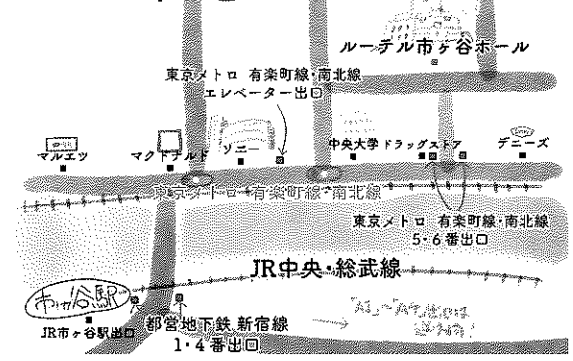

HP

Twitter

ルーテル市ヶ谷ホール

〒162-0842 東京都新宿区市谷砂土原町1-1
TEL 03-3260-8621
JR総武線 市ヶ谷駅地上出口 徒歩7分
都営地下鉄新宿線 市ヶ谷駅A1出口 徒歩7分
東京メトロ 有楽町線 市ヶ谷駅5・6番出口 徒歩2分
東京メトロ 南北線 市ヶ谷駅5・6番出口 徒歩2分

演出: 彩木香里 字幕制作: 鈴木太二 映像: 石神哲朗 衣裳: 榎登司子 絵: ととき 宣伝: 小寺麻未
制作: 植松りか(劇団花鳥風月) 協力: TA-net(シアター・アクセシビリティ・ネットワーク)
CINEVA Chupki TABATA 株式会社音声ガイドット 企画・制作 ものがたりグループ☆ポランの会