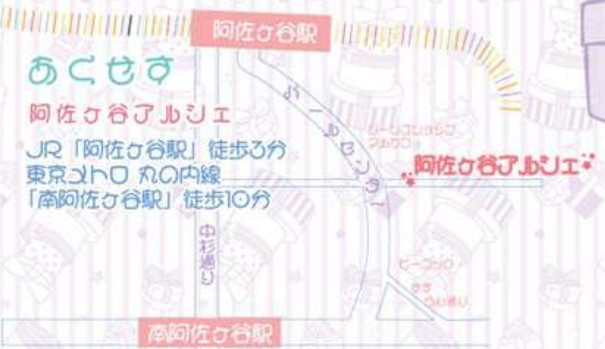

ちほっと 3000円

(前売・当日/全席自由)

予約方法
QRコードは印刷前、観劇の前夜0時までに購入してください。
※公演開始前、[@gmail.com] からのメールが受信出来ない場合は設定を確認。
設定が正しい場合は、こちらからの確認メールが届かない場合はご予約の住所にご注意ください。
ご予約済みの当日は変更、またはキャンセルは必ずお申し込みの欄にご予約のメールアドレス
に必ず変更予約の住所を記載してください。
※お問合せの際は必ずお名前と住所をお知らせください。

C きゃすと

- アカネ 相川 なつ
一ノ瀬 翠 巢張 真澄(ローリンゴロ)
竹内 瑞希 永塚 優衣
森本 幸恵(ボスコアートカンパニー)
真仲 りん(Bloom2) 吉田 瑠衣(SSP)
渡辺 美潮(マチールウッドガーデン)
★大須賀 直也 ★田島 一輝
★は、メールキャンセルにのみです。

あこせす

阿佐ヶ谷駅
JR「阿佐ヶ谷駅」徒歩3分
東京メトロ丸の内線
「南阿佐ヶ谷駅」徒歩10分

たいむすけじろーる

	26 Fri	27 Sat	28 Sun	29 Mon
11:30				A
12:30	A	B	C	
15:00				B
16:00	B	C	A	
18:00				C
19:00	C	A	B	

ABCキャラクタに分かれたのりごきキャラクタ公演です。
公演時間約90分の形式のアーティストライブです。
全席自由。開演は開演の30分前にさせていただきます。

すたっろ

イベント企画&製作/若手声優団体・声加琲
脚本・演出/南藤 裕介(若手声優団体・声加琲)
音響/小林 圭(若手声優団体・声加琲)
照明/早川 和行 アソクト/吉里りり 宣伝美術/ワゴ
テーマソング/寺崎まじか「トキキキ☆おぼろっこ」