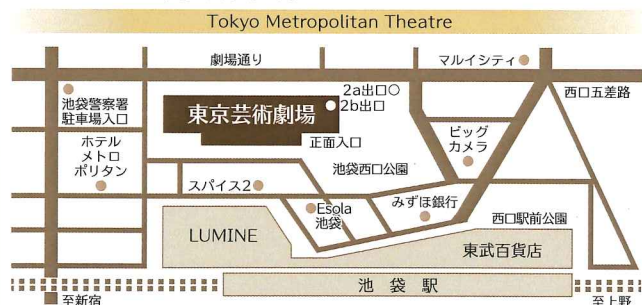

東京芸術劇場シアターウエスト

〒171-0021 東京都豊島区西池袋1-8-1 TEL:03-5391-2111  
<アクセス>JR、東京メトロ、東武東上線、西武池袋線池袋駅西口より徒歩2分。  
池袋駅地下通路の2b出口で直結しています。

託児サービス

(有料・定員制・要事前予約)

東京芸術劇場でのご鑑賞の際には一時託児をご利用いただけます。  
<申込み・問い合わせ>  
HITOWAキャリアサポート株式会社 わらべうた  
0120-415-306(土・日・祝祭日を除く平日9:00~17:00)